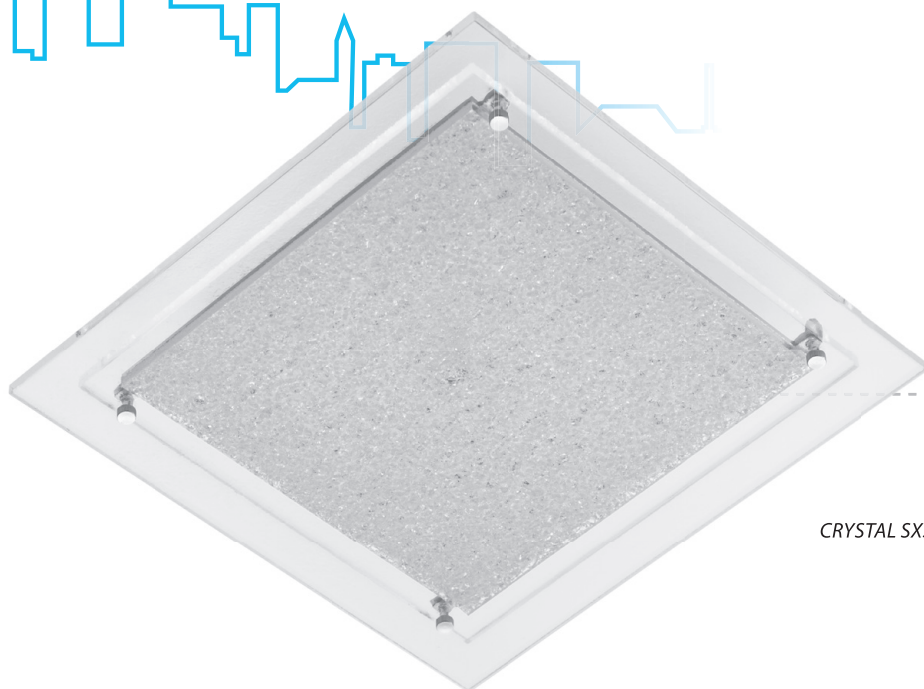

CRYSTAL

CRYSTAL SXS

Dekoratívni LED svítidla

Těleso:

Čiré tabulové sklo OPTIWHITE se spěkanými frity
Chomovaná stropní montura
Transparentní napájecí kabel (2m)

LED:

Mid Power LED
5...denní světlo 5700K

El. výstroj:

proudový LED driver
DALI – digitálně stmívatelný DALI

Varianty:

CRYSTAL RM – závěsný obdélník
CRYSTAL SS – závěsný čtverec
CRYSTAL SXS – nástěnný / stropní čtverec

Decorative LED luminaires

Body:

Clear flat glass with fused glass frit
Chromed ceiling base
Transparent power cable

LED:

Mid Power LED
5...daylight 5700K

Wiring:

LED current driver placed in ceiling base
DALI – dimmable DALI

Variants:

CRYSTAL RM – pendant rectangle
CRYSTAL SS – pendant square
CRYSTAL SXS – surfaced square

CRYSTAL RM

CRYSTAL SS

	W	lm	A	B	C	X	Y	R	S	kg
CRYSTAL RM5C	35	4000	1240	180	18	x	x	400	84	8,6
CRYSTAL SS5C	48	6000	700	700				477	477	13,4
CRYSTAL SXS5C	11	1300	330	330	145	145	145	x	x	5,5